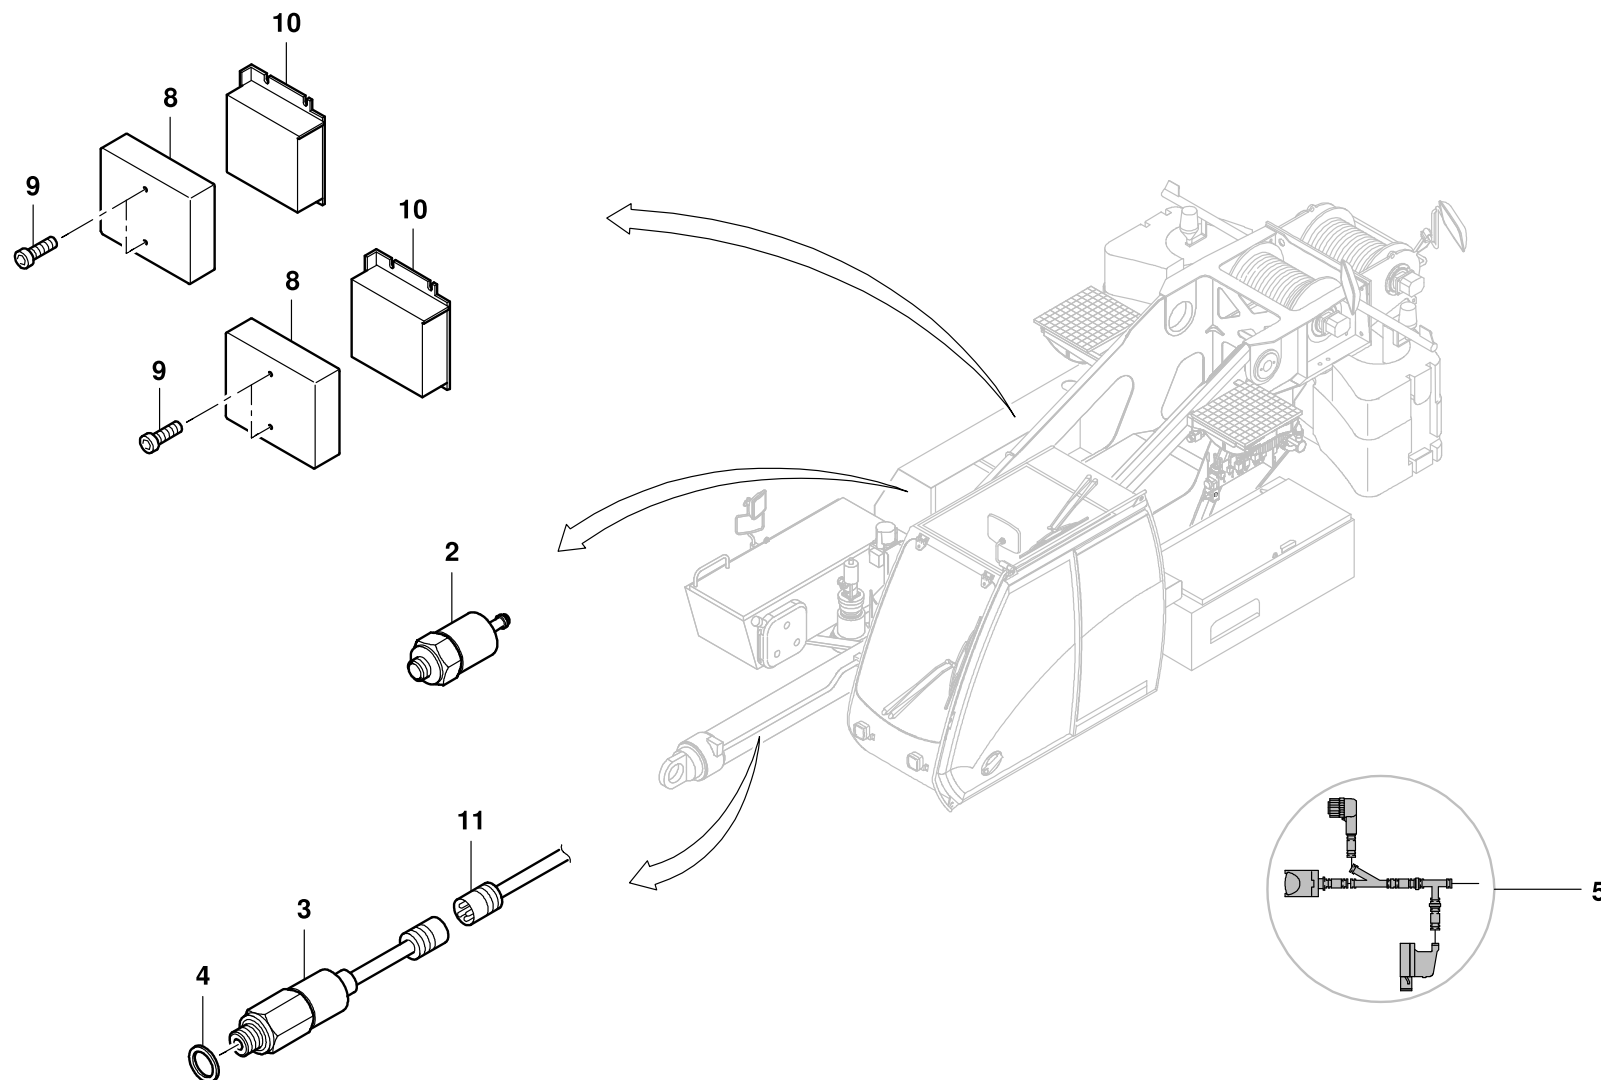

**GROVE**

E.-TEILE DREHTISCH  
E.- PARTS, TURNTABLE

BILDTADEL  
PICTORIAL DISPLAY

**GMK 3050**  
**BE 600**  
**G 806**

04.12

**3078549-ETL K**

1/1

3078549-K-BL01-0412-3050